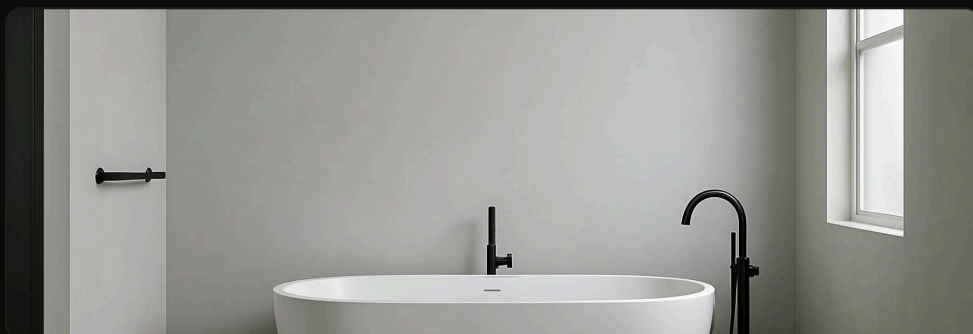

אבן אלסטית, אבן טבעית, PVC ו-SPC עמידים במים. מתאימים למקלחות ולחדרים רטובים.

אותם חומרים מתאימים גם לחוץ ולמזג אוויר. חזיתות, כניסות ומרפסות.

· סרגלים פולימריים: קצב אנכי שמותח את הקיר

· לוחות PVC: קיר רחיץ, נקי, עמיד במים