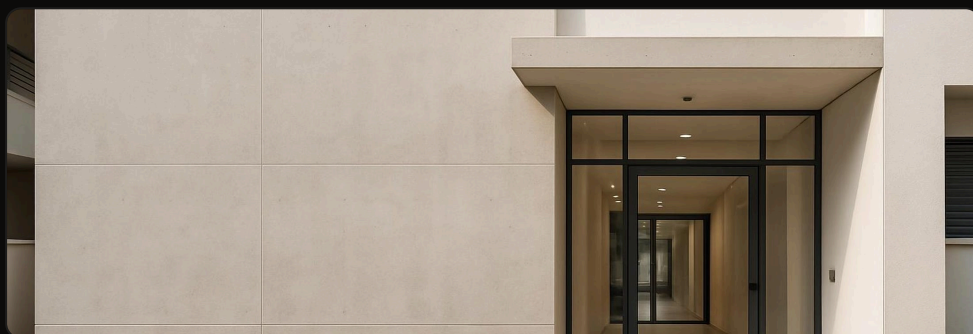

אבן אלסטית, אבן טבעית, PVC ו-SPC עמידים במים. מתאימים למקלחות ולחדרים רטובים.

אותם חומרים מתאימים גם לחוץ ולמזג אוויר. חזיתות, כניסות ומרפסות.

· סרגלים פולימריים: קצב אנכי שמותח את הקיר

· לוחות PVC: קיר רחיץ, נקי, עמיד במים