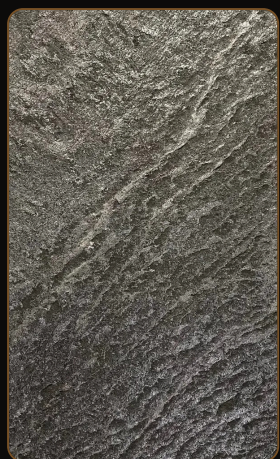

THE FIFTH
W
WALL

אותו עומק, בכל חלל

NATURAL THIN AND FLEXIBLE STONE VENEER

אבן טבעית דקה

חיפוי אבן אמיתית בעובי שני מילימטר. 84 דגמים: שיש, טרוורטין, צפחה, גרניט ועוד.

[לכל הדגמים באתר ←](#)

אבן טבעית דקה · Inkstorm

Storm Noir Horizontal

Storm Noir Vertical

Carbon Terra Vertical

Storm Noir

Cosmic Noir

Carbon Terra Upright

Pure Cosmos

Carbon Terra Diagonal

Amazonia Bronze

Obsidian Line

Obsidian Angle 315

Obsidian Angle 45

Carbon Terra Horizontal

Carbon Terra

Ember Grove

Copper Aura

Oceanic Travertine

Milan Travertine

Roman Travertine

Marble

Italian Travertine

Slate

Marble Pillar

Cleft Limestone