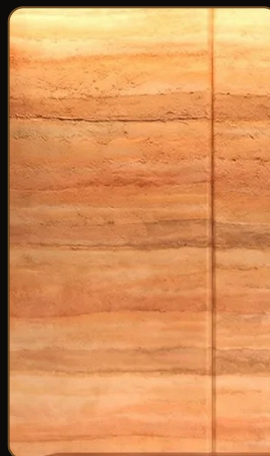

Rough Granite

אבן חתוכה

Cleft Dolomite

Rockface

Muretto

Monolith

קיר לבנים

Zen

Ando

עץ גולמי

עץ מינרלי

אדמת גובי

NATURAL CONCRETE

בטון טבעי

בטון שקט, עומק מאופק. גימורי HeavyRoll אמיתיים.

[לכל הדגמים באתר ←](#)